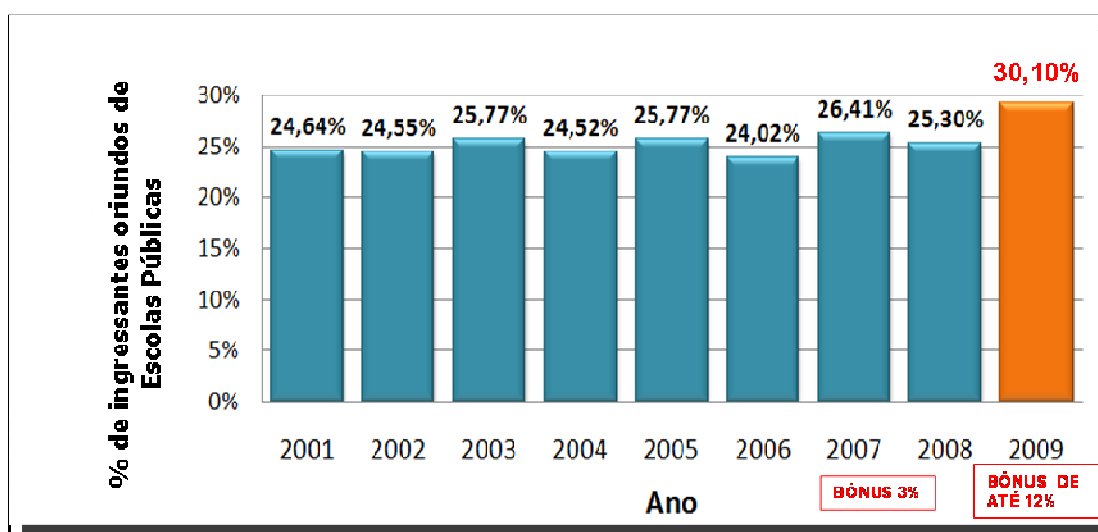

INCLUSÃO DE ALUNOS DA REDE PÚBLICA DE ENSINO

1. PROGRAMA DE INCLUSÃO SOCIAL DA USP – INCLUSP

- 30,1% DE ALUNOS DO ENSINO MÉDIO PÚBLICO NA USP EM 2009 – NÍVEL HISTÓRICO

2. PROGRAMA DE PRÉ-INICIAÇÃO CIENTÍFICA – PARA ALUNOS DO ENSINO MÉDIO