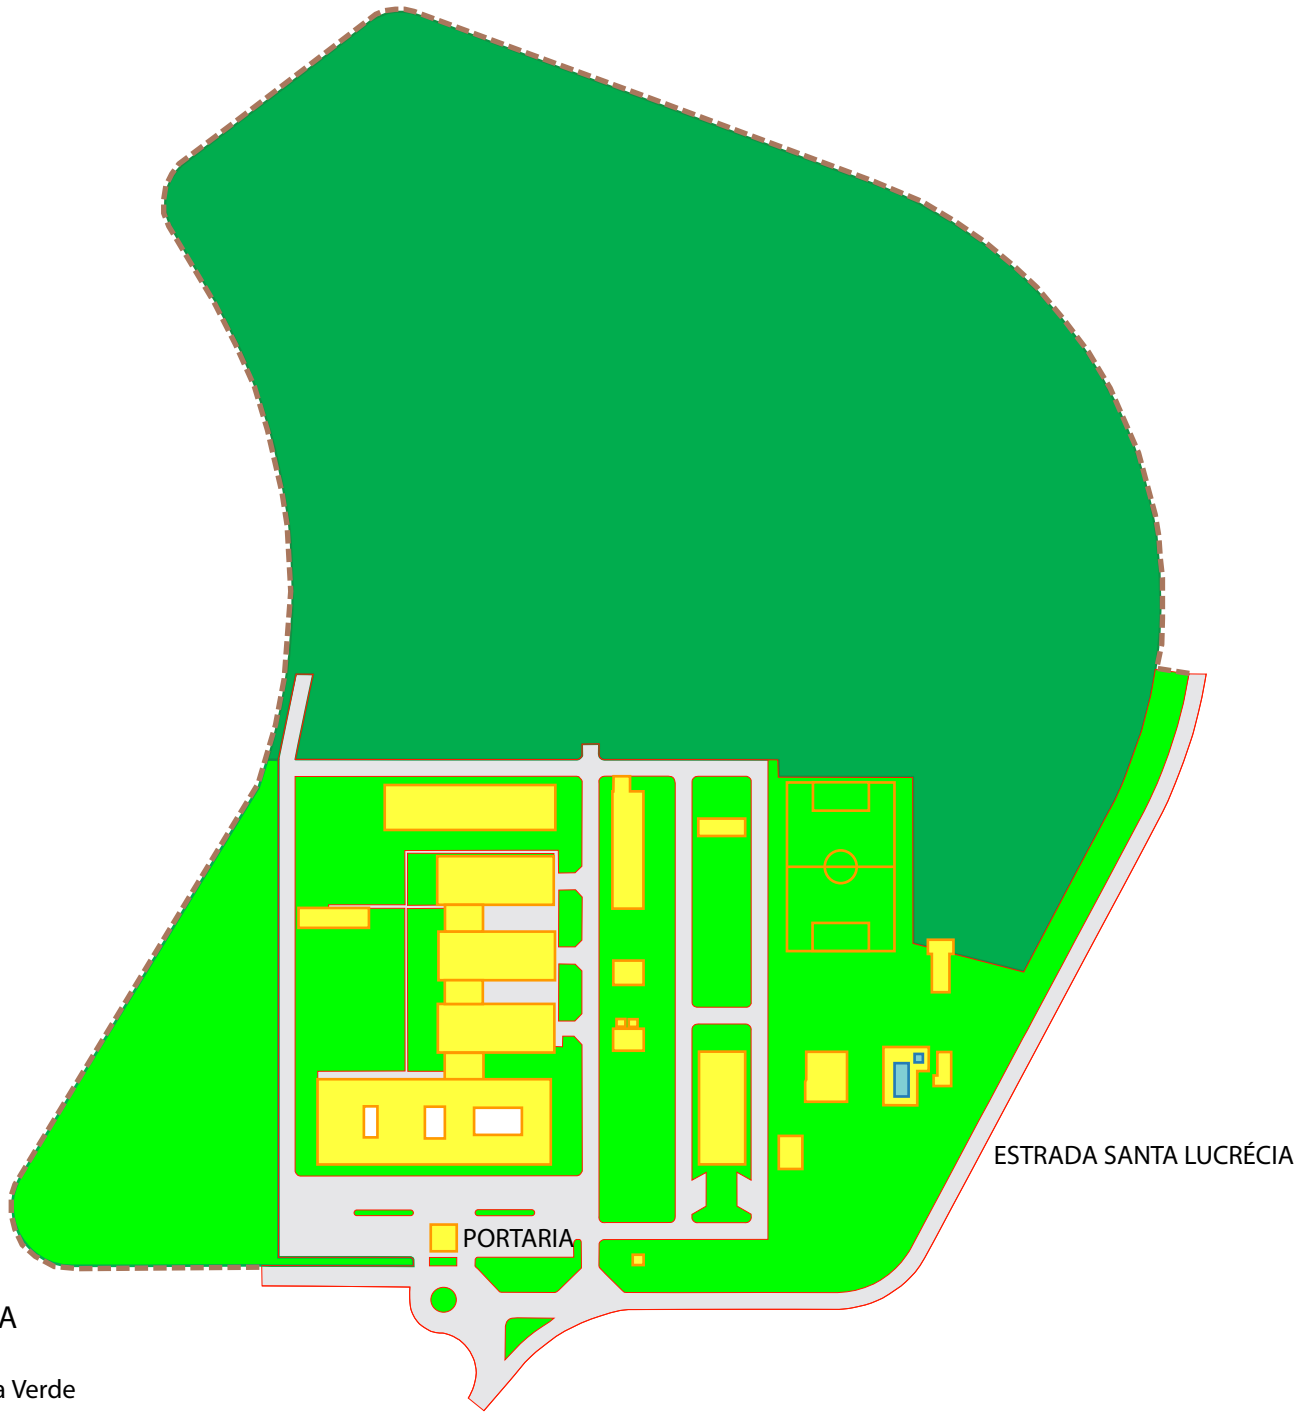

# Campus II EEL - USP

## LEGENDA

- Área Verde
- Reflorestamento
- Construções
- Campo de Futebol
- Piscinas
- Pátios e Vias de Acesso
- Limites do Campus II da EEL

Escala 1:6 000

Escala definida para o formato A4.

0 60 m